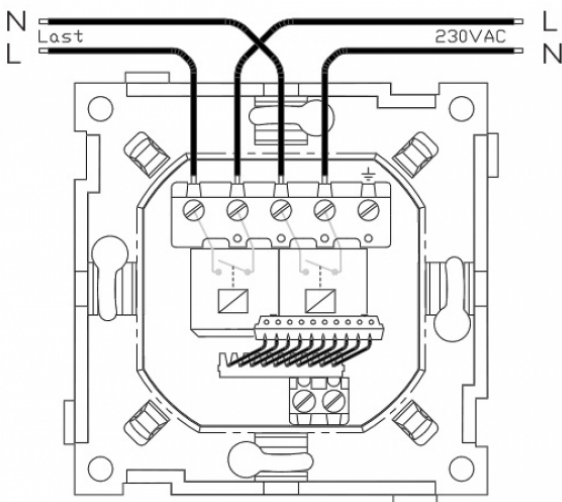

Koblingskjema

CTM Lyng AS, Verkstedveien 19, 7125 Vanvikan
Tlf: 74 85 55 10 Epost: mail@ctmlyng.no Internett: www.ctmlyng.no
Org.nr.: NO 936 285 244 MVA