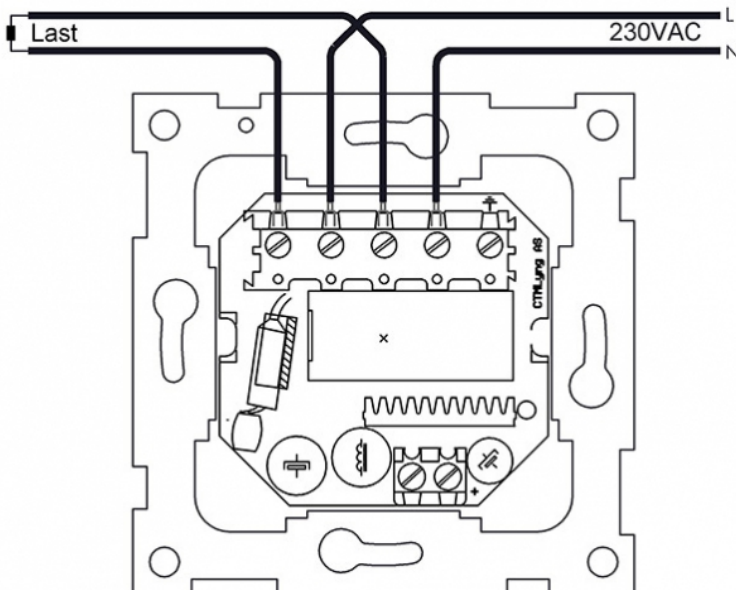

Rekkevidde: Inntil 12 meter

Deteksjonssoner: 92 Dekningsgrad: 360° Dekningsvinkel: H100° x V90°

Gangtid: 2 sek - 2 timer

Monteringsdybde: 24 mm

IP-grad: IP20

Koblingsskjema

CTM Lyng AS, Verkstedveien 19, 7125 Vanvikan
Tlf: 74 85 55 10 Epost: mail@ctmlyng.no Internett: www.ctmlyng.no
Org.nr.: NO 936 285 244 MVA