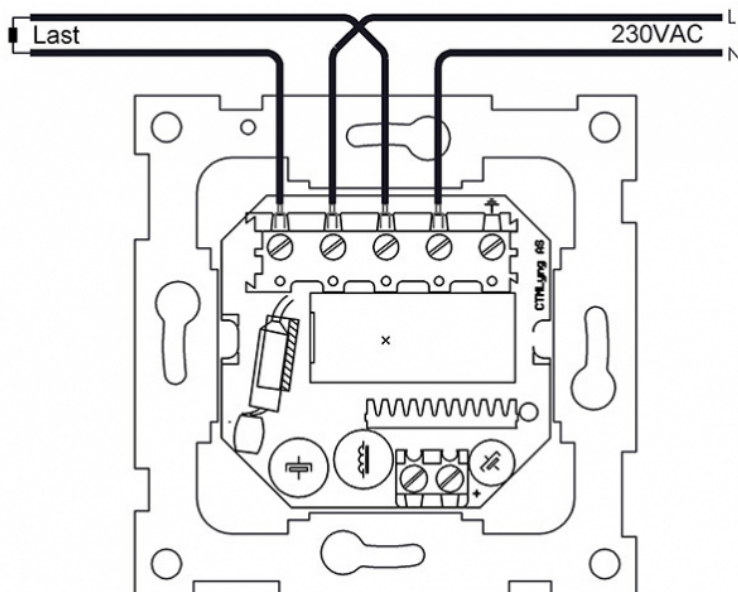

Rekkevidde: Inntil 12 meter

Deteksjonssoner: 92 Dekningsgrad: 360° Dekningsvinkel: H100° x V90°

Gangtid: 2 sek - 2 timer

Monteringsdybde: 24 mm

IP-grad: IP20

Koblingsskjema

CTM Lyng AS, Verkstedveien 19, 7125 Vanvikan
Tlf: 74 85 55 10 Epost: mail@ctmlyng.no Internett: www.ctmlyng.no
Org.nr.: NO 936 285 244 MVA