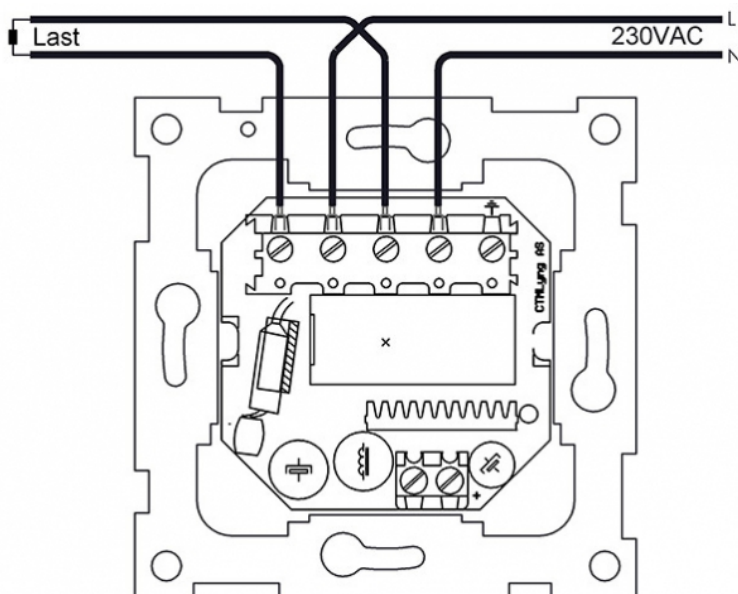

Rekkevidde: Inntil 12 meter

Deteksjonssoner: 92 Dekningsgrad: 360° Dekningsvinkel: H100° x V90°

Gangtid: 2 sek - 2 timer

Monteringsdybde: 24 mm

IP-grad: IP20

Koblingsskjema

CTM Lyng AS, Verkstedveien 19, 7125 Vanvikan
Tlf: 74 85 55 10 Epost: mail@ctmlyng.no Internett: www.ctmlyng.no
Org.nr.: NO 936 285 244 MVA