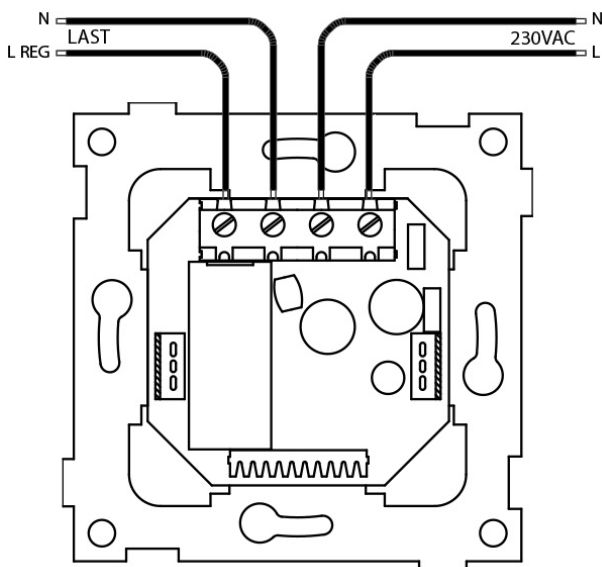

Monteringsdybde: 24mm

IP-grad: 20

Koblingsskjema

CTM Lyng AS, Verkstedveien 19, 7125 Vanvikan
Tlf: 74 85 55 10 Epost: mail@ctmlyng.no Internett: www.ctmlyng.no
Org.nr.: NO 936 285 244 MVA