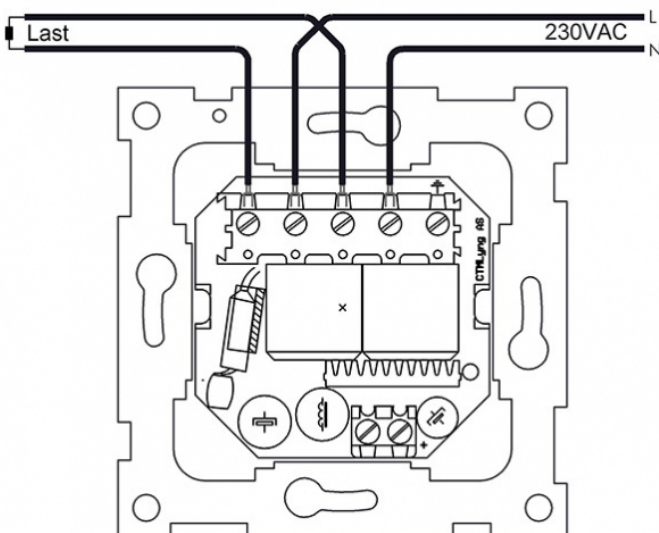

Rekkevidde: Inntil 12 meter

Deteksjonssoner: 92 Dekningsgrad: 360° Dekningsvinkel: H100° x V90°

Gangtid: 2 sek - 2 timer

Monteringsdybde: 24 mm

IP-grad: 20

Koblingskjema

CTM Lyng AS, Verkstedveien 19, 7125 Vanvikan
Tlf: 74 85 55 10 Epost: mail@ctmlyng.no Internett: www.ctmlyng.no
Org.nr.: NO 936 285 244 MVA