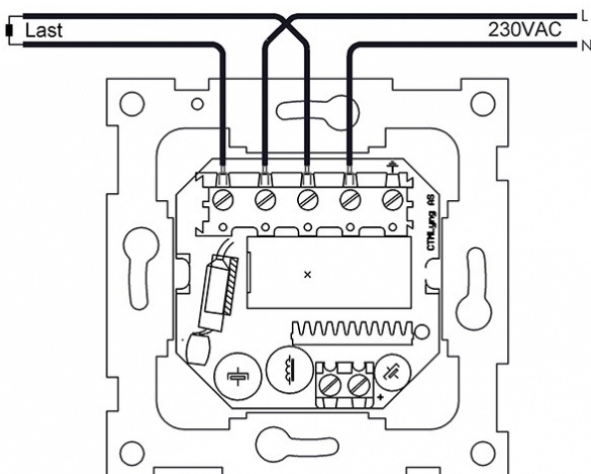

Teknisk

Spenning: 230 VAC +10/ -20 % Belastning: 3600 VA 1P

Rekkevidde: Inntil 12 meter

Dekn.grad: 360° Dekn.vinkel: H100° x V90° Dett.soner: 92

Gangtid: 2 sek - 2 timer

Monteringsdybde: 24 mm

IP-grad: 20

Koblingskjema