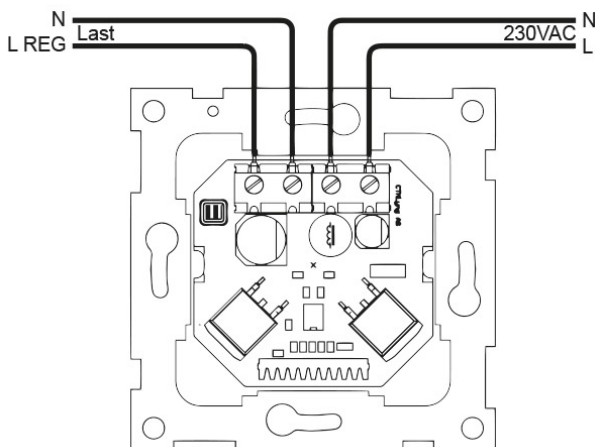

Dim-R kan kommunisere trådløst med hverandre, og kan styres i app med mTouch HUB. Den kan også styres med mTouch Sparebryter-panel for å sette Hjemme/Borte/Ute-modus.

Teknisk

Spenning: 230 VAC (+/- 10%) 50/60 Hz

Last: 250 VA (Se lasttabell)

Lysnivå: 1-99

Materiale: Plast

RF: 868.100 MHz +5 dBm

RF Rekkevidde: Inntil 30 meter

IP-grad: 20

Dimensjoner: Passer ELKO RS16 og Schneider Exxact

Koblingsskjema