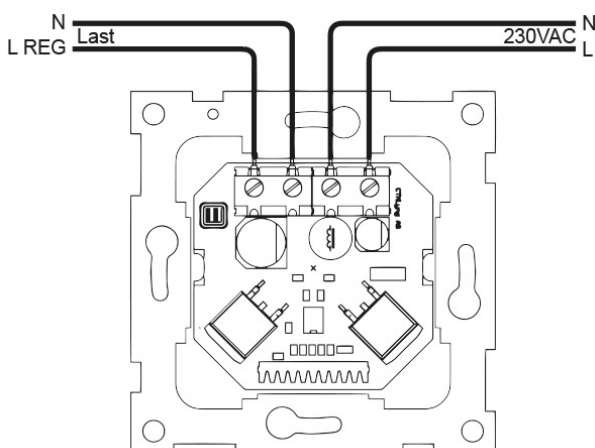

Dim-R kan kommunisere trådløst med hverandre, og kan styres i app med mTouch HUB. Den kan også styres med mTouch Sparebryter-panel for å sette Hjemme/Borte/Ute-modus.

Teknisk

Spenning: 230 VAC (+/- 10%) 50/60 Hz

Last: 250 VA (Se lasttabell)

Lysnivå: 1-99

Materiale: Plast

RF: 868.100 MHz +5 dBm

RF Rekkevidde: Inntil 30 meter

IP-grad: 20

Dimensjoner: Passer ELKO RS16 og Schneider Exxact

Koblingsskjema