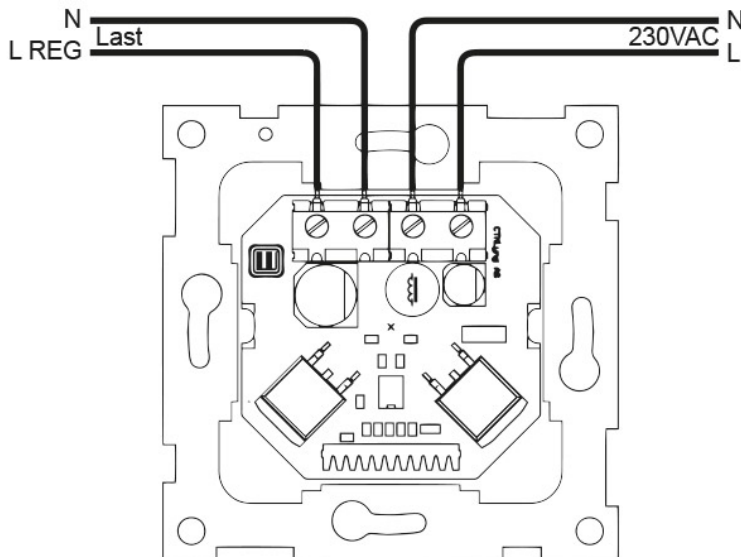

Teknisk

Spenning: 230 VAC (+/- 10%) 50/60 Hz

Last: 250 VA (Se lasttabell)

Lysnivå: 1-99

Materiale: Plast

IP-grad: 20

Dimensjoner: Passer ELKO RS16 og Schneider Exxact

Koblingsskjema