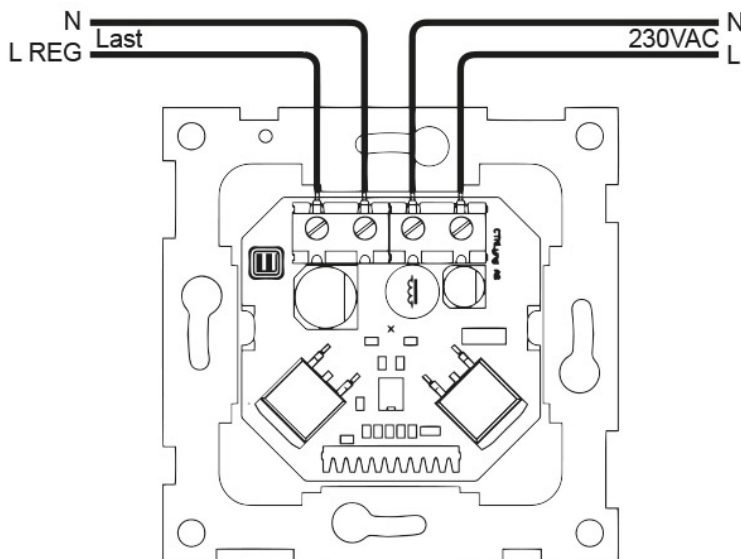

Teknisk

Spenning: 230 VAC (+/- 10%) 50/60 Hz

Last: 250 VA (Se lasttabell)

Lysnivå: 1-99

Materiale: Plast

IP-grad: 20

Dimensjoner: Passer ELKO RS16 og Schneider Exxact

Koblingsskjema