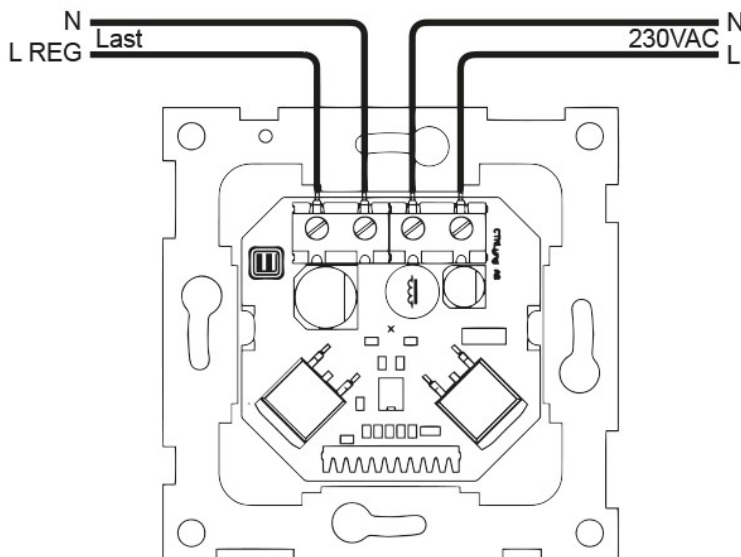

Produkt: mTouch Dim Alu
El.nr.: 1418309

Beskrivelse

mTouch® Dim viser innstilt lysnivå i LCD-display og justeres med touchknapper opp/ned. Selvforklarende meny for enkel justering av innstillinger, f.eks. maks-/min-nivå, romnavn, tid/dato, stegdimming. Valgfri farge på skjermbakgrunn og tekst.

Teknisk

Spenning: 230 VAC (+/- 10%) 50/60 Hz

Last: 250 VA (Se lasttabell)

Lysnivå: 1-99

Materiale: Plast

IP-grad: 20

Dimensjoner: Passer ELKO RS16 og Schneider Exxact

Koblingsskjema