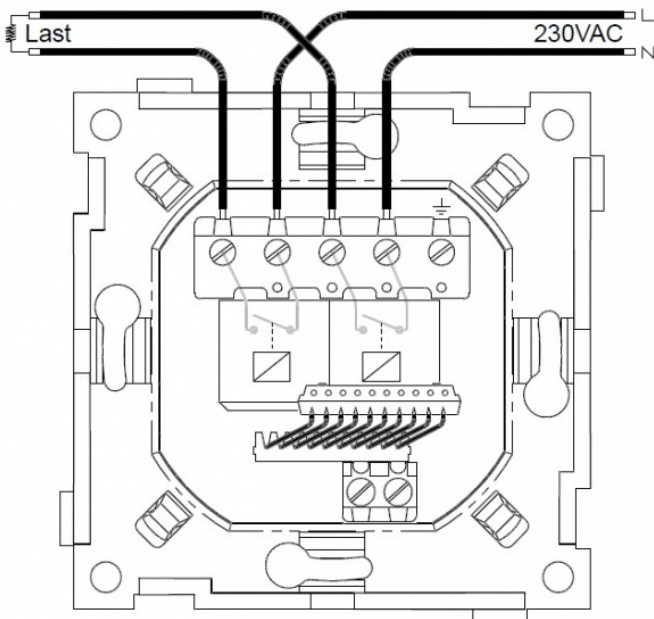

Koblingsskjema

CTM Lyng AS, Verkstedveien 19, 7125 Vanvikan
Tlf: 74 85 55 10 Epost: mail@ctmlyng.no Internett: www.ctmlyng.no
Org.nr.: NO 936 285 244 MVA