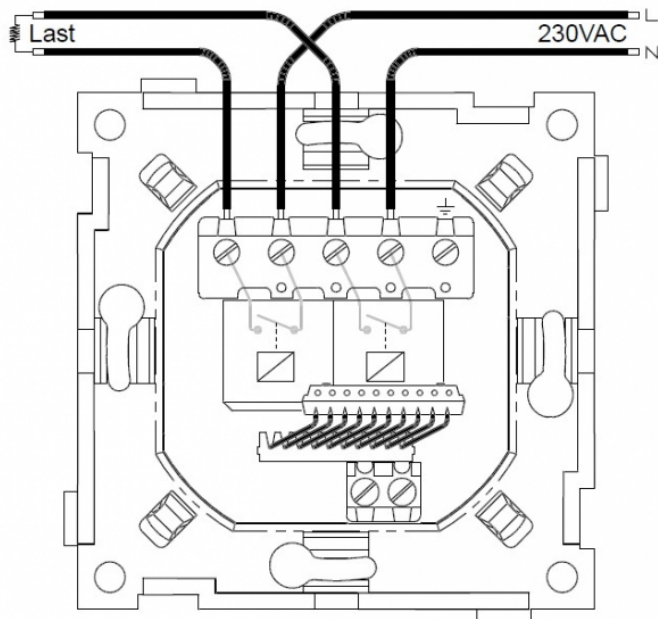

Koblingsuret fungerer "standalone" eller kan ta imot trådløse signal for systemstyring med Hjemme/Borte/Ute.

Innebygget reléutgang for direkte styring, samt radioutgang for trådløs styring av eksterne enheter.

Teknisk

Fysiske mål: Passer RS16/Exxact

Spenning: 230 VAC +10/-20% Last: 2300VA

Utgang: Relé og/eller radio

RF: 868.100 MHz Sendereff.: +5 dBm

IP-grad: 20

Koblingsskjema

CTM Lyng AS, Verkstedveien 19, 7125 Vanvikan
Tlf: 74 85 55 10 Epost: mail@ctmlyng.no Internett: www.ctmlyng.no
Org.nr.: NO 936 285 244 MVA