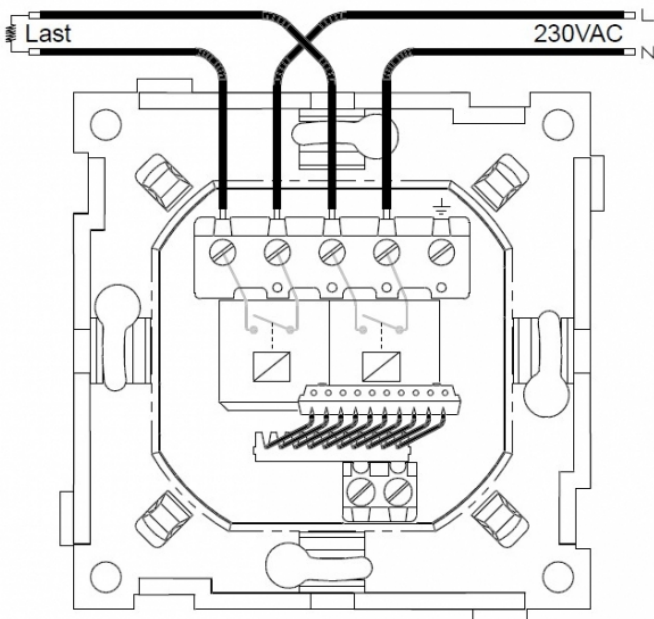

Teknisk

Fysiske mål: Passer RS16/Exxact

Spenning: 230 VAC +10/-20% Last: 2300VA

Utgang: Relé og/eller radio

RF: 868.100 MHz Sendereff.: +5 dBm

IP-grad: 20

Koblingsskjema

CTM Lyng AS, Verkstedveien 19, 7125 Vanvikan
Tlf: 74 85 55 10 Epost: mail@ctmlyng.no Internett: www.ctmlyng.no
Org.nr.: NO 936 285 244 MVA