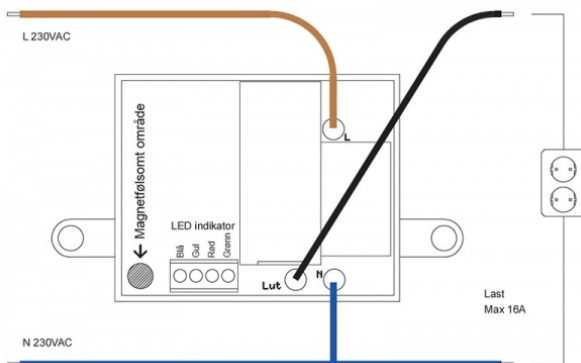

Produkt: mComfort Av/På SV

El.nr.: 1418323

Beskrivelse

Fleksibelt produkt for trådløs styring av stikkontakter. Produktet består av 2 komponenter som kommuniserer sammen trådløst.

- 2-knapps bryterpanel som monteres inntil 30 meter fra relé.
- Relé for montering i innfellingsboks bak stikkontakt. Styres av/på med trådløst signal fra bryterpanelet.

mComfort er et fleksibelt produkt som kan bygges ut med flere produkter for ulike behov og ønskede funksjoner.

Teknisk

Bryterpanel

Dimensjoner: RS16

Batteri: CR2032

RF: 868.100 MHz +5 dBm

Rekkevidde: 30 meter

IP-grad: 20

Relé

Spenning: 230 VAC (+/- 10%)

Maks kont. last: 16A Spiss: 20ms/200?s 165A/800A

Strømtrekk: 35mA

RF: 868.100 MHz +5 dBm

Koblingskjema

CTM Lyng AS, Verkstedveien 19, 7125 Vanvikan
Tlf: 74 85 55 10 Epost: mail@ctmlyng.no Internett: www.ctmlyng.no
Org.nr.: NO 936 285 244 MVA