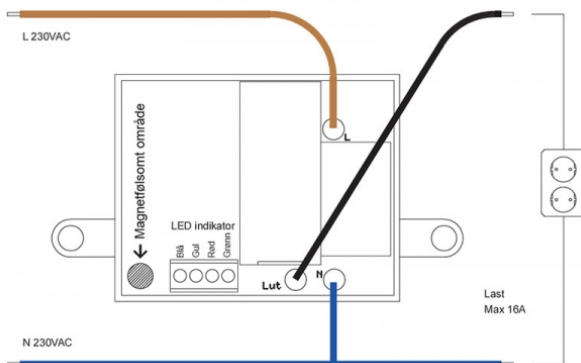

Koblingskjema

CTM Lyng AS, Verkstedveien 19, 7125 Vanvikan
Tlf: 74 85 55 10 Epost: mail@ctmlyng.no Internett: www.ctmlyng.no
Org.nr.: NO 936 285 244 MVA