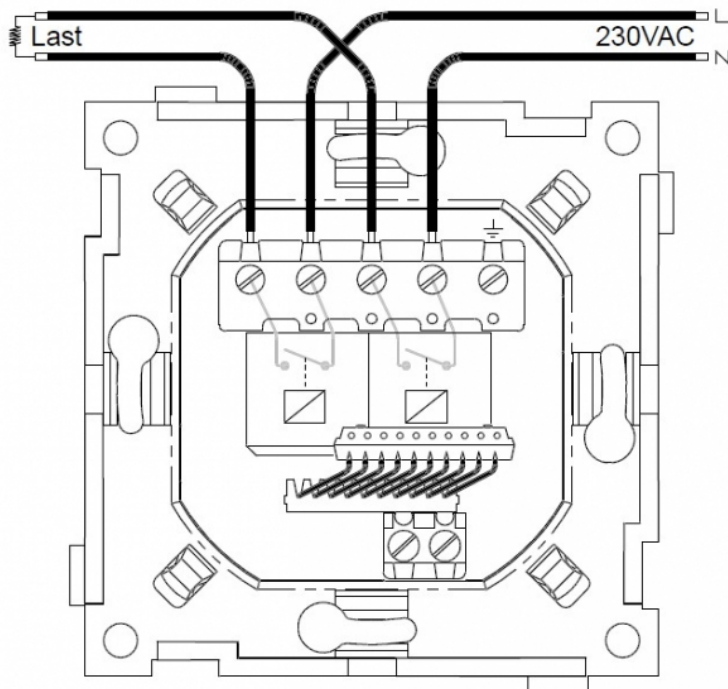

Koblingskjema

CTM Lyng AS, Verkstedveien 19, 7125 Vanvikan
Tlf: 74 85 55 10 Epost: mail@ctmlyng.no Internett: www.ctmlyng.no
Org.nr.: NO 936 285 244 MVA