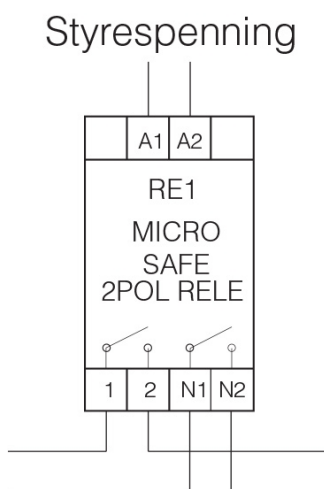

Produkt: Relé 2-polt, 24VAC, 230VAC/16A
El.nr.: 4150101

Beskrivelse

Kobler alle laster gnistfritt opp til merkestrøm og med liten eller ingen akustisk/ mekanisk støy.
Lasten kobles i nullgjennomgang, som gir releene meget lang levetid.
Control-reléet tar liten plass og erstatter kontaktorer på 16A.

Teknisk

H/B/D: 90 x 36 x 58 mm (2 modul)
Driftspenning: 24V AC/DC
Strømtrekk: 50 mA
Min kontaktstrøm: 100 mA
Maks last/spiss: 16A/140A
Kontaktspenning: 90-250VAC
Levetid: 11 mill. kobl.
Koblingshyppighet: 1 sekund
Overspenningsvern: Ja
Temp. sikring: 155°C
Maks restspenning: 3V

Koblingsskjema

CTM Lyng AS, Verkstedveien 19, 7125 Vanvikan
Tlf: 74 85 55 10 Epost: mail@ctmlyng.no Internett: www.ctmlyng.no
Org.nr.: NO 936 285 244 MVA