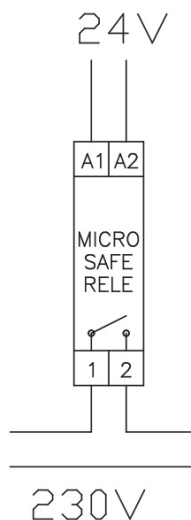

Produkt: Relé 1-polt, 24VAC, 230VAC/16A
El.nr.: 4150107

Beskrivelse

Kobler alle laster gnistfritt opp til merkestrøm og med liten eller ingen akustisk/ mekanisk støy.
Lasten kobles i nullgjennomgang, som gir releene meget lang levetid.
Control-reléet er plassbesparende og erstatter kontaktorer på 16A.

Teknisk

H/B/D: 90 x 18 x 58 mm (1 modul)
Driftspenning: 24V AC/DC
Strømtrekk: 30 mA
Min kontaktstrøm: 100 mA
Maks last/spiss: 16A/140A
Kontaktspenning: 90-250VAC
Levetid: 11 mill. kobl.
Koblingshyppighet: 1 sekund
Overspenningsvern: Ja
Temp. sikring: 155°C
Maks restspenning: 3V

Koblingsskjema

CTM Lyng AS, Verkstedveien 19, 7125 Vanvikan
Tlf: 74 85 55 10 Epost: mail@ctmlyng.no Internett: www.ctmlyng.no
Org.nr.: NO 936 285 244 MVA