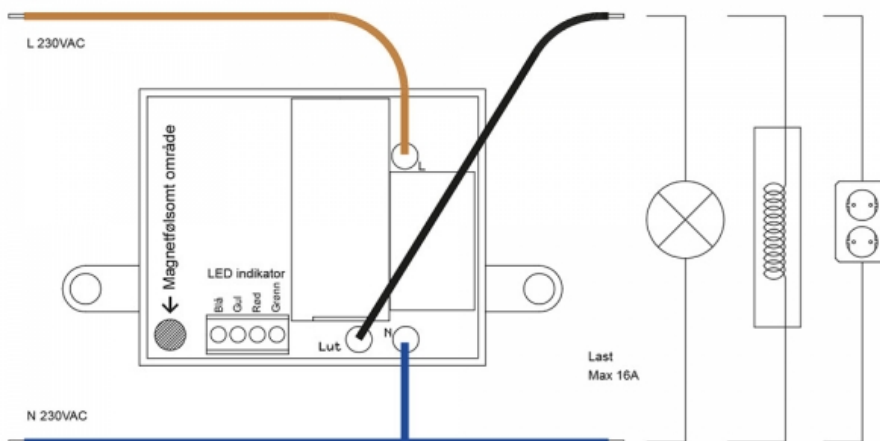

Koblingsskjema

CTM Lyng AS, Verkstedveien 19, 7125 Vanvikan
Tlf: 74 85 55 10 Epost: mail@ctmlyng.no Internett: www.ctmlyng.no
Org.nr.: NO 936 285 244 MVA