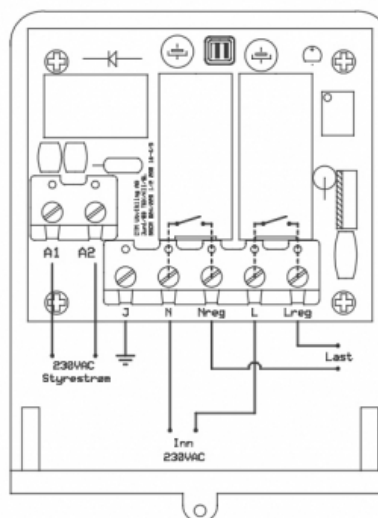

Produkt: Rehabiliteringsrelé 1-polt/2-polt, 230V
El.nr.: 4150118

Beskrivelse

Relét gjør etterinstallasjon av nye brudd- og varmesoner enkelt og hurtig. Monteres direkte på vegg. To nipler i bunn for ledningsgjennomføring.

Teknisk

Fysiske mål: 95 x 73 x 37 mm (H/B/D)

Driftspenning: 190-230-250 VAC/VDC (min-nom-maks)

Strømtrekk: 6 mA

Min belastning: 35 mA

Maks last/spiss: Nom. 16A Spiss 120A (10ms)

Kontaktspenning: 90-250VAC

Levetid: 11 mill. kobl.

Koblingshyppighet: 1 sekund

Overspenningsvern: 420V (spiss)

Temp. sikring: 152°C

Koblingsskjema

1-polt kobling

2-polt kobling

CTM Lyng AS, Verkstedveien 19, 7125 Vanvikan
Tlf: 74 85 55 10 Epost: mail@ctmlyng.no Internett: www.ctmlyng.no
Org.nr.: NO 936 285 244 MVA