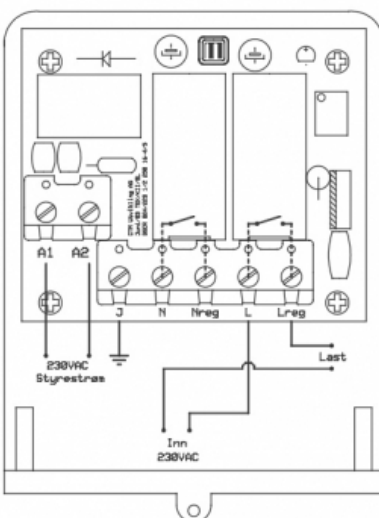

Produkt: Rehabiliteringsrelé 1-polt/2-polt, 230V
El.nr.: 4150118

Beskrivelse

Relét gjør etterinstallasjon av nye brudd- og varmesoner enkelt og hurtig. Monteres direkte på vegg. To nipler i bunn for ledningsgjennomføring.

Teknisk

Fysiske mål: 95 x 73 x 37 mm (H/B/D)

Driftspenning: 190-230-250 VAC/VDC (min-nom-maks)

Strømtrekk: 6 mA

Min belastning: 35 mA

Maks last/spiss: Nom. 16A Spiss 120A (10ms)

Kontaktspenning: 90-250VAC

Levetid: 11 mill. kobl.

Koblingshyppighet: 1 sekund

Overspenningsvern: 420V (spiss)

Temp. sikring: 152°C

Koblingsskjema

1-polt kobling

2-polt kobling

CTM Lyng AS, Verkstedveien 19, 7125 Vanvikan
Tlf: 74 85 55 10 Epost: mail@ctmlyng.no Internett: www.ctmlyng.no
Org.nr.: NO 936 285 244 MVA