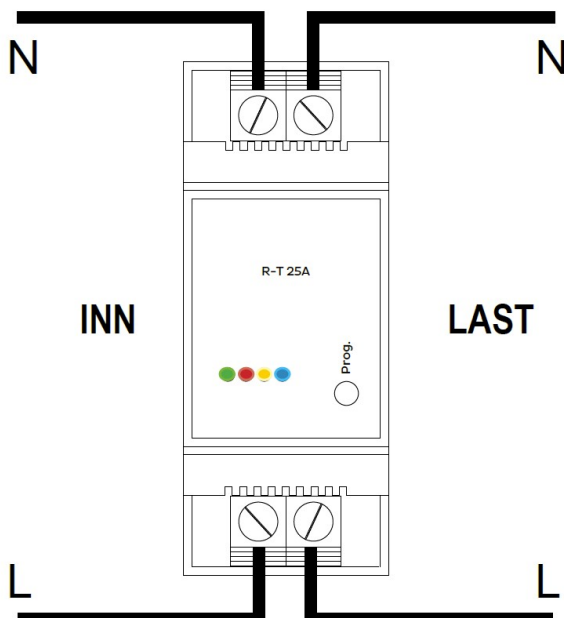

Produkt: Rele R-T 25A Radio
El.nr.: 4150122

Beskrivelse

Relé for tavlemontering til for eksempel styring av varmtvannbereder, lys, og andre kurser man ønsker å skru av/på. Leveres med antenne. Styres trådløst via 868.100 Mhz.

Teknisk

Driftspenning: 230 VAC ($\pm 10\%$)

Maks kont. last: 25A

Spiss: 20ms/200us 165A/800A

Levetid: 20 000 kobl.

El. temp. sikring: 750C

RF: 868.100 MHz +5 dBm

RF Rekkevidde: Inntil 30 meter

Dimensjon: 2 moduler

Koblingsskjema

CTM Lyng AS, Verkstedveien 19, 7125 Vanvikan
Tlf: 74 85 55 10 Epost: mail@ctmlyng.no Internett: www.ctmlyng.no
Org.nr.: NO 936 285 244 MVA