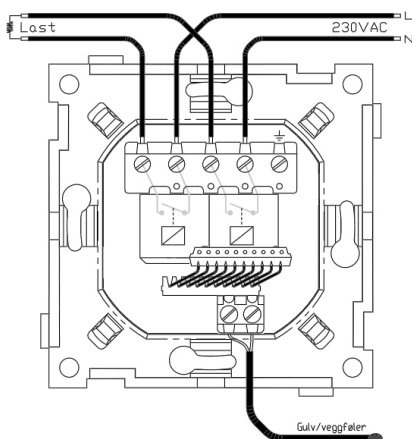

Koblings skjema

CTM Lyng AS, Verkstedveien 19, 7125 Vanvikan

Tlf: 74 85 55 10 Epost: mail@ctmlyng.no Internett: www.ctmlyng.no

Org.nr.: NO 936 285 244 MVA