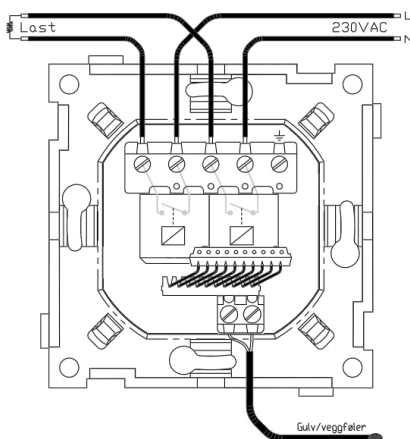

Koblings skjema

CTM Lyng AS, Verkstedveien 19, 7125 Vanvikan
Tlf: 74 85 55 10 Epost: mail@ctmlyng.no Internett: www.ctmlyng.no
Org.nr.: NO 936 285 244 MVA