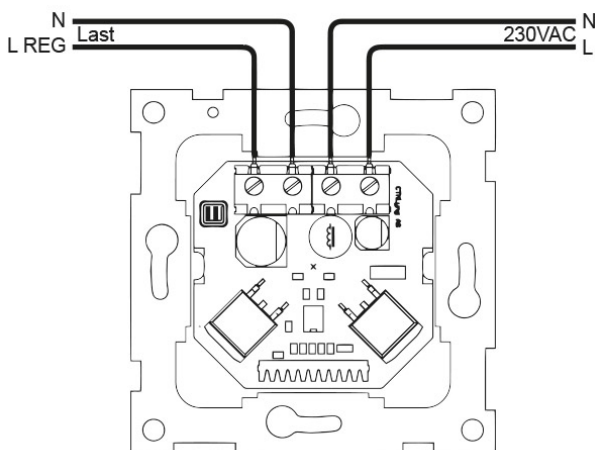

mTouch® Dim, OP har innebygd radiokommunikasjon for styring via HUB eller andre enheter som kommuniserer med åpen protokoll (ZigBee 3.0).

Teknisk

Spenning: 230 VAC (+/- 10%) 50/60 Hz

Last: 250 VA (Se lasttabell)

Lysnivå: 1-99

Materiale: Plast

RF: IEEE 802.15.4 (ZigBee)

IP-grad: 20

Dimensjoner: Passer ELKO RS16, Schneider Exxact og SG Install

Koblingsskjema

CTM Lyng AS, Verkstedveien 19, 7125 Vanvikan
Tlf: 74 85 55 10 Epost: mail@ctmlyng.no Internett: www.ctmlyng.no
Org.nr.: NO 936 285 244 MVA