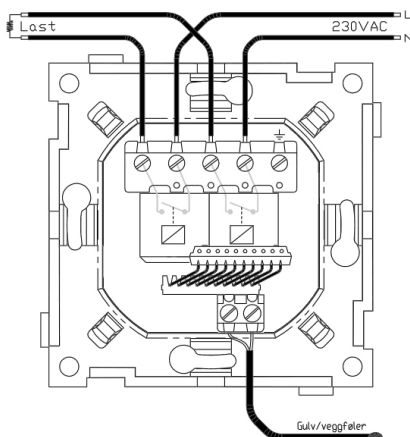

One-R kan kommunisere trådløst med hverandre, og kan styres i app med mTouch HUB. Den kan også styres med mTouch Sparebryter-panel for å sette Hjemme/Borte/Ute-modus.

Teknisk

Fysiske mål: Passer ELKO RS16 og Schneider Exxact

Spenning: 230 VAC +10/-20% Maks belastning: 2300VA Sikringsstr.: 16A

Temp. effekt: 5-40°C / 1-99% Frostsikring: Ved 10°C

Gangres.: Backup ca. 2 t.

RF: 868.100 MHz +5 dBm

IP-grad: 20

Koblingsskjema

CTM Lyng AS, Verkstedveien 19, 7125 Vanvikan
Tlf: 74 85 55 10 Epost: mail@ctmlyng.no Internett: www.ctmlyng.no
Org.nr.: NO 936 285 244 MVA