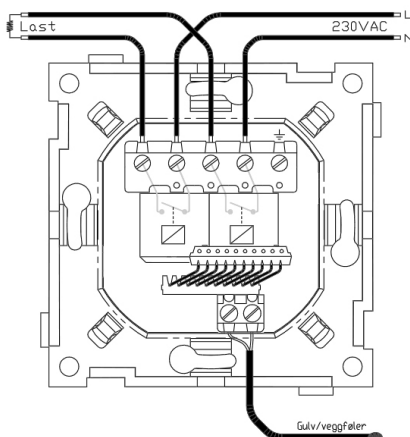

One-R kan kommunisere trådløst med hverandre, og kan styres i app med mTouch HUB. Den kan også styres med mTouch Sparebryter-panel for å sette Hjemme/Borte/Ute-modus.

Teknisk

Fysiske mål: Passer ELKO RS16 og Schneider Exxact

Spenning: 230 VAC +10/-20% Maks belastning: 2300VA Sikringsstr.: 16A

Temp. effekt: 5-40°C / 1-99% Frostsikring: Ved 10°C

Gangres.: Backup ca. 2 t.

RF: 868.100 MHz +5 dBm

IP-grad: 20

Koblingskjema

CTM Lyng AS, Verkstedveien 19, 7125 Vanvikan
Tlf: 74 85 55 10 Epost: mail@ctmlyng.no Internett: www.ctmlyng.no
Org.nr.: NO 936 285 244 MVA