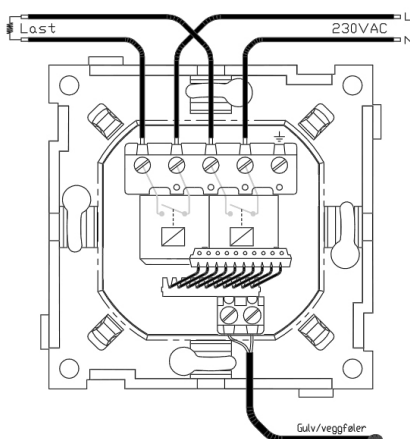

One-R kan kommunisere trådløst med hverandre, og kan styres i app med mTouch HUB. Den kan også styres med mTouch Sparebryter-panel for å sette Hjemme/Borte/Ute-modus.

Teknisk

Fysiske mål: Passer ELKO RS16 og Schneider Exxact

Spenning: 230 VAC +10/-20% Maks belastning: 2300VA Sikringsstr.: 16A

Temp. effekt: 5-40°C / 1-99% Frostsikring: Ved 10°C

Gangres.: Backup ca. 2 t.

RF: 868.100 MHz +5 dBm

IP-grad: 20

Koblingskjema

CTM Lyng AS, Verkstedveien 19, 7125 Vanvikan
Tlf: 74 85 55 10 Epost: mail@ctmlyng.no Internett: www.ctmlyng.no
Org.nr.: NO 936 285 244 MVA