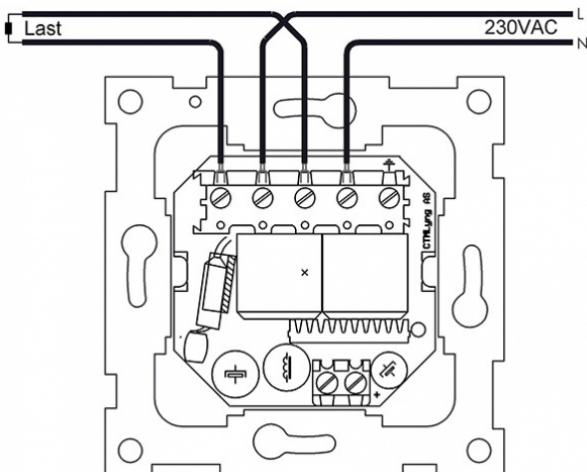

Produkt: mReg HV Universal
El.nr.: 5401434

Beskrivelse

Mreg viser %-vis på-tid i digitalt display. På-tid justeres enkelt ved hjelp av betjeningsknapper opp/ned.

Reguleringsperioden er 15 min. Stiller regulatoren inn på f.eks. 33 %, vil regulatoren stå på i 5 min. og av i 10 minutter.

Teknisk

Reg.effekt: 1-99 %

Spenning: 230VAC + 10/-20 % Maks belastn.: 2300VA 2P Sikringsstr.: 16A

Gangres.: Backup ca. 2 t.

Monteringsdybde: 24 mm

IP-grad: 20

Koblingsskjema

CTM Lyng AS, Verkstedveien 19, 7125 Vanvikan
Tlf: 74 85 55 10 Epost: mail@ctmlyng.no Internett: www.ctmlyng.no
Org.nr.: NO 936 285 244 MVA