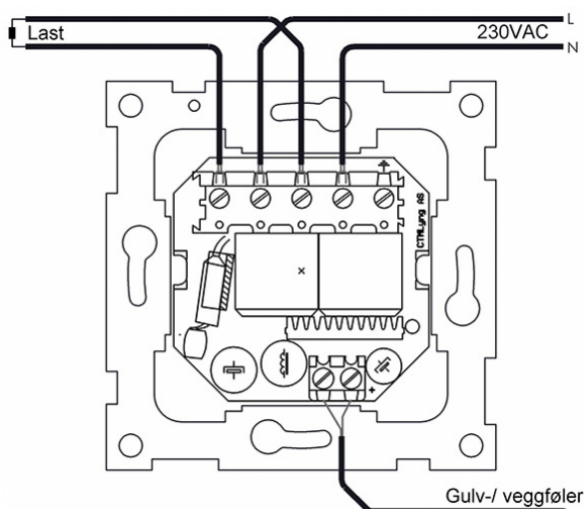

Koblingsskjema

CTM Lyng AS, Verkstedveien 19, 7125 Vanvikan
Tlf: 74 85 55 10 Epost: mail@ctmlyng.no Internett: www.ctmlyng.no
Org.nr.: NO 936 285 244 MVA