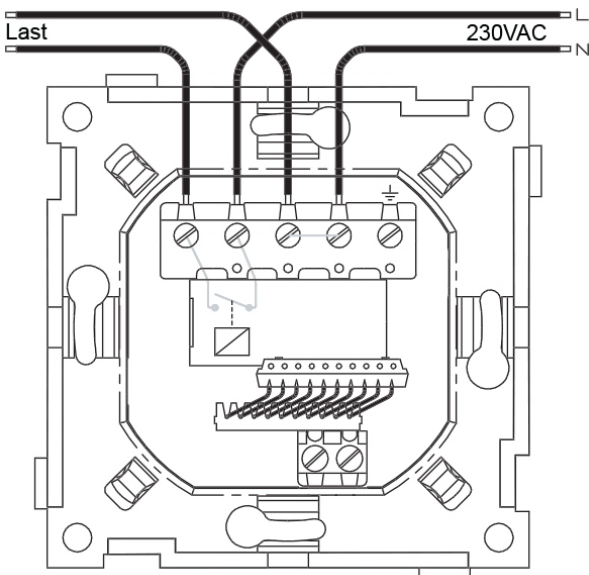

Koblingskjema

CTM Lyng AS, Verkstedveien 19, 7125 Vanvikan
Tlf: 74 85 55 10 Epost: mail@ctmlyng.no Internett: www.ctmlyng.no
Org.nr.: NO 936 285 244 MVA