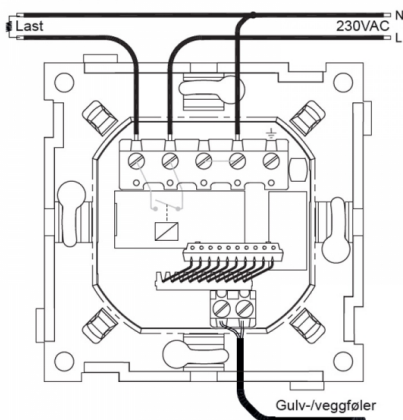

Koblingskjema

CTM Lyng AS, Verkstedveien 19, 7125 Vanvikan
Tlf: 74 85 55 10 Epost: mail@ctmlyng.no Internett: www.ctmlyng.no
Org.nr.: NO 936 285 244 MVA