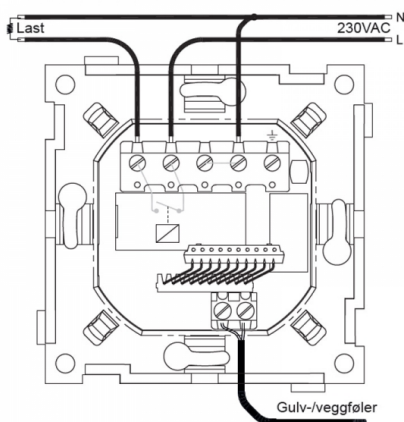

Koblingskjema

CTM Lyng AS, Verkstedveien 19, 7125 Vanvikan
Tlf: 74 85 55 10 Epost: mail@ctmlyng.no Internett: www.ctmlyng.no
Org.nr.: NO 936 285 244 MVA