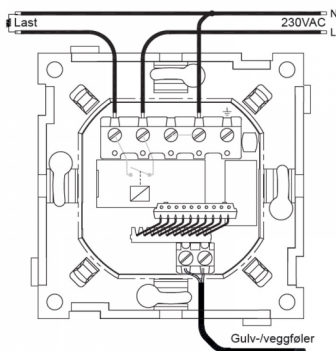

One-R kan kommunisere trådløst med hverandre, og kan styres i app med mTouch HUB. Den kan også styres med mTouch Sparebryter-panel for å sette Hjemme/Borte/Ute-modus.

Teknisk

Fysiske mål: Passer ELKO RS16 og Schneider Exxact

Spenning: 230 VAC +10/-20% Maks belastning: 3600VA Sikringsstr.: 16A

Temp. effekt: 5-40°C / 1-99% Frostsikring: Ved 10°C

Gangres.: Backup ca. 2 t.

RF: 868.100 MHz +5 dBm

IP-grad: 20

Koblingsskjema

CTM Lyng AS, Verkstedveien 19, 7125 Vanvikan
Tlf: 74 85 55 10 Epost: mail@ctmlyng.no Internett: www.ctmlyng.no
Org.nr.: NO 936 285 244 MVA