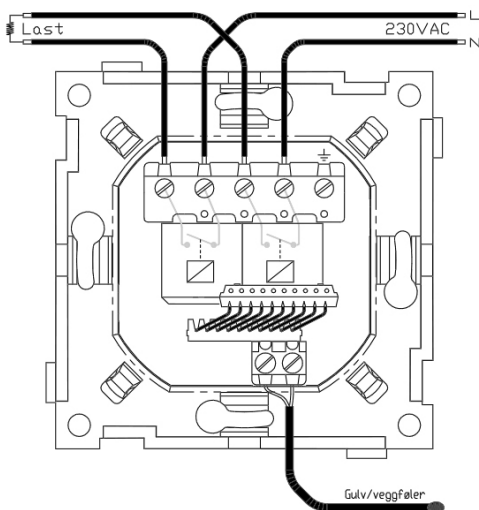

Produkt: mTouch Hotell Hv
El.nr.: 5401488

Beskrivelse

mTouch Hotell viser nøyaktig temperatur/effekt i stort LCD-display og justeres enkelt med touchknapper opp/ned. Produktet har innstillbar maks- og minimumsverdi for temperaturjustering, slik at brukerens justeringsmulighet begrenses (20-28°C std.) for god energiøkonomi og beskyttelse mot overtemperatur på f.eks. parkettgulv. Kodebeskyttet meny for valg og justering av funksjoner som maks/min temperatur, romnavn, frostsikring, gulvfølertype, samt hurtigoppsett eller manuell innstilling av ukeur (nattsenk). Valgfri farge på skjermbakgrunn og tekst.

Teknisk

Fysiske mål: Passer RS16/Exxact
Spenning: 230 VAC +10/-20%
Maks last: 2300VA (Sikringsstr. 16A)
Inngang: Ekstern føler 10/12/15/47k
Gangres.: Backup ca. 2 t.
IP-grad: 20

Koblings skjema

CTM Lyng AS, Verkstedveien 19, 7125 Vanvikan
Tlf: 74 85 55 10 Epost: mail@ctmlyng.no Internett: www.ctmlyng.no
Org.nr.: NO 936 285 244 MVA