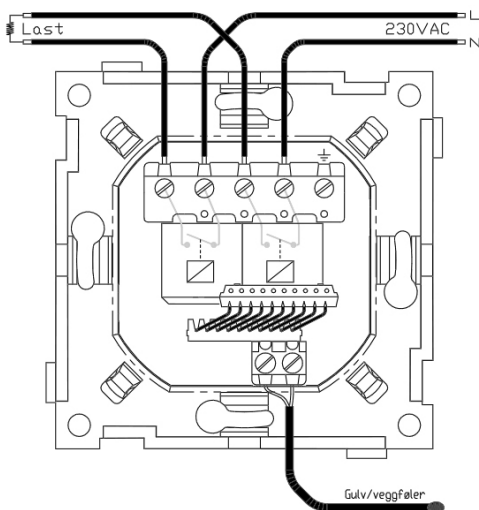

Produkt: mTouch Hotell Piano
El.nr.: 5401489

Beskrivelse

mTouch Hotell viser nøyaktig temperatur/effekt i stort LCD-display og justeres enkelt med touchknapper opp/ned. Produktet har innstillbar maks- og minimumsverdi for temperaturjustering, slik at brukerens justeringsmulighet begrenses (20-28°C std.) for god energiøkonomi og beskyttelse mot overtemperatur på f.eks. parkettgulv. Kodebeskyttet meny for valg og justering av funksjoner som maks/min temperatur, romnavn, frostsikring, gulvfølertype, samt hurtigoppsett eller manuell innstilling av ukeur (nattsenk). Valgfri farge på skjermbakgrunn og tekst.

Teknisk

Fysiske mål: Passer RS16/Exxact
Spenning: 230 VAC +10/-20%
Maks last: 2300VA (Sikringsstr. 16A)
Inngang: Ekstern føler 10/12/15/47k
Gangres.: Backup ca. 2 t.
IP-grad: 20

Koblings skjema

CTM Lyng AS, Verkstedveien 19, 7125 Vanvikan
Tlf: 74 85 55 10 Epost: mail@ctmlyng.no Internett: www.ctmlyng.no
Org.nr.: NO 936 285 244 MVA