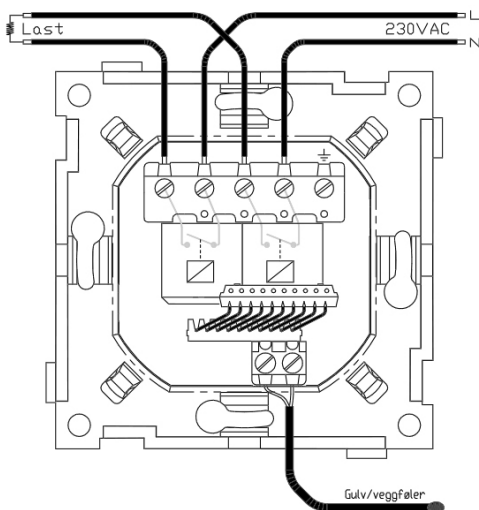

Produkt: mTouch Hotell PH
El.nr.: 5401490

Beskrivelse

mTouch Hotell viser nøyaktig temperatur/effekt i stort LCD-display og justeres enkelt med touchknapper opp/ned. Produktet har innstillbar maks- og minimumsverdi for temperaturjustering, slik at brukerens justeringsmulighet begrenses (20-28°C std.) for god energiøkonomi og beskyttelse mot overtemperatur på f.eks. parkettgulv. Kodebeskyttet meny for valg og justering av funksjoner som maks/min temperatur, romnavn, frostsikring, gulvfølertype, samt hurtigoppsett eller manuell innstilling av ukeur (nattsenk). Valgfri farge på skjermbakgrunn og tekst.

Teknisk

Fysiske mål: Passer RS16/Exxact
Spenning: 230 VAC +10/-20%
Maks last: 2300VA (Sikringsstr. 16A)
Inngang: Ekstern føler 10/12/15/47k
Gangres.: Backup ca. 2 t.
IP-grad: 20

Koblings skjema

CTM Lyng AS, Verkstedveien 19, 7125 Vanvikan
Tlf: 74 85 55 10 Epost: mail@ctmlyng.no Internett: www.ctmlyng.no
Org.nr.: NO 936 285 244 MVA