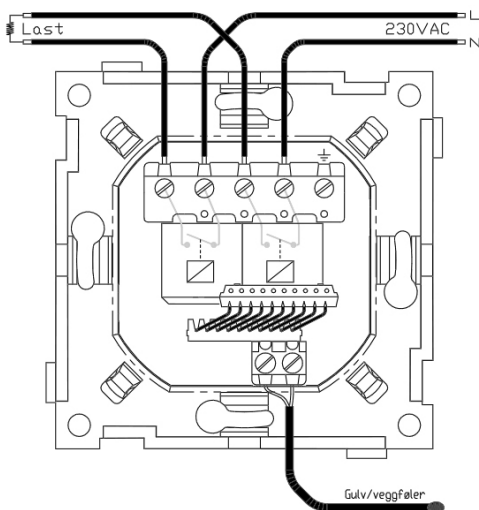

Produkt: mTouch Hotell SV
El.nr.: 5401491

Beskrivelse

mTouch Hotell viser nøyaktig temperatur/effekt i stort LCD-display og justeres enkelt med touchknapper opp/ned. Produktet har innstillbar maks- og minimumsverdi for temperaturjustering, slik at brukerens justeringsmulighet begrenses (20-28°C std.) for god energiøkonomi og beskyttelse mot overtemperatur på f.eks. parkettgulv. Kodebeskyttet meny for valg og justering av funksjoner som maks/min temperatur, romnavn, frostsikring, gulvfølertype, samt hurtigoppsett eller manuell innstilling av ukeur (nattsenk). Valgfri farge på skjermbakgrunn og tekst.

Teknisk

Fysiske mål: Passer RS16/Exxact
Spenning: 230 VAC +10/-20%
Maks last: 2300VA (Sikringsstr. 16A)
Inngang: Ekstern føler 10/12/15/47k
Gangres.: Backup ca. 2 t.
IP-grad: 20

Koblings skjema

CTM Lyng AS, Verkstedveien 19, 7125 Vanvikan
Tlf: 74 85 55 10 Epost: mail@ctmlyng.no Internett: www.ctmlyng.no
Org.nr.: NO 936 285 244 MVA