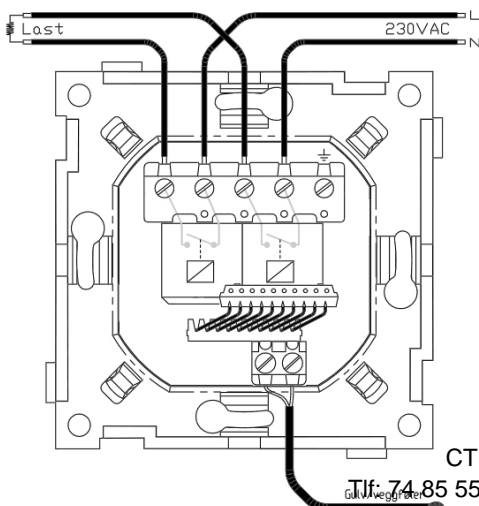

Koblings skjema

CTM Lyng AS, Verkstedveien 19, 7125 Vanvikan

Tlf: 74 85 55 10 Epost: mail@ctmlyng.no Internett: www.ctmlyng.no
Org.nr.: NO 936 285 244 MVA