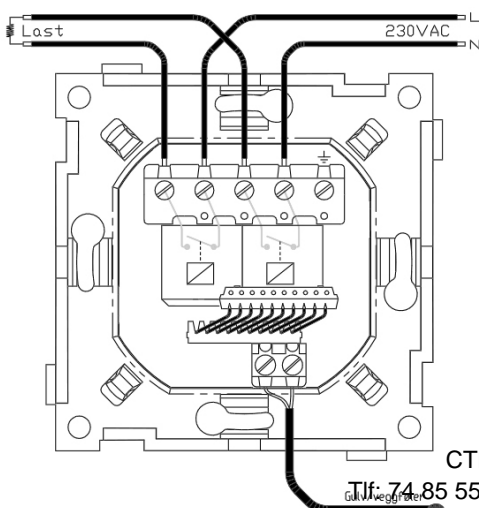

Koblings skjema

CTM Lyng AS, Verkstedveien 19, 7125 Vanvikan

Tlf: 74 85 55 10 Epost: mail@ctmlyng.no Internett: www.ctmlyng.no
Org.nr.: NO 936 285 244 MVA