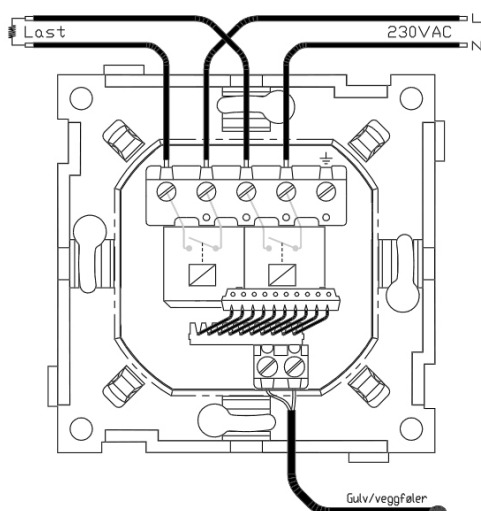

Koblingskjema

CTM Lyng AS, Verkstedveien 19, 7125 Vanvikan

Tlf: 74 85 55 10 Epost: mail@ctmlyng.no Internett: www.ctmlyng.no

Org.nr.: NO 936 285 244 MVA