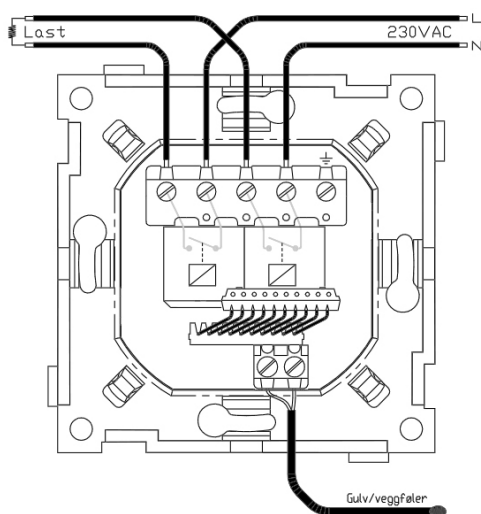

Koblingskjema

CTM Lyng AS, Verkstedveien 19, 7125 Vanvikan

Tlf: 74 85 55 10 Epost: mail@ctmlyng.no Internett: www.ctmlyng.no

Org.nr.: NO 936 285 244 MVA