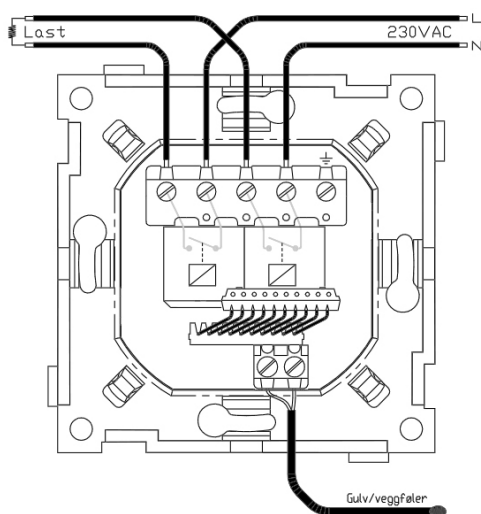

Koblingskjema

CTM Lyng AS, Verkstedveien 19, 7125 Vanvikan
Tlf: 74 85 55 10 Epost: mail@ctmlyng.no Internett: www.ctmlyng.no
Org.nr.: NO 936 285 244 MVA