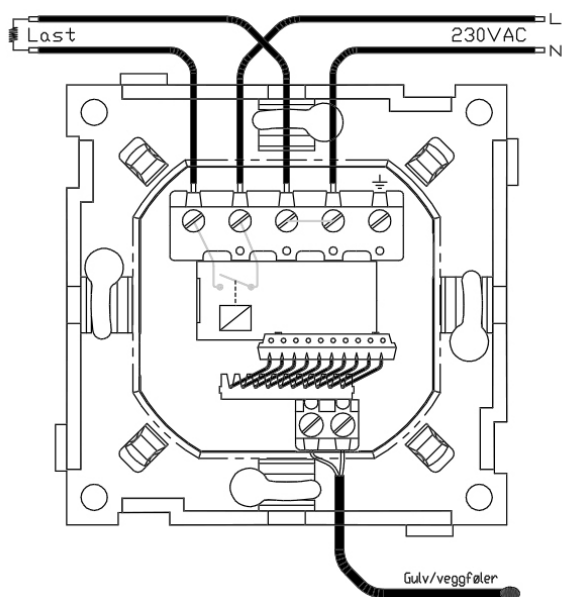

Koblingsskjema

CTM Lyng AS, Verkstedveien 19, 7125 Vanvikan
Tlf: 74 85 55 10 Epost: mail@ctmlyng.no Internett: www.ctmlyng.no
Org.nr.: NO 936 285 244 MVA