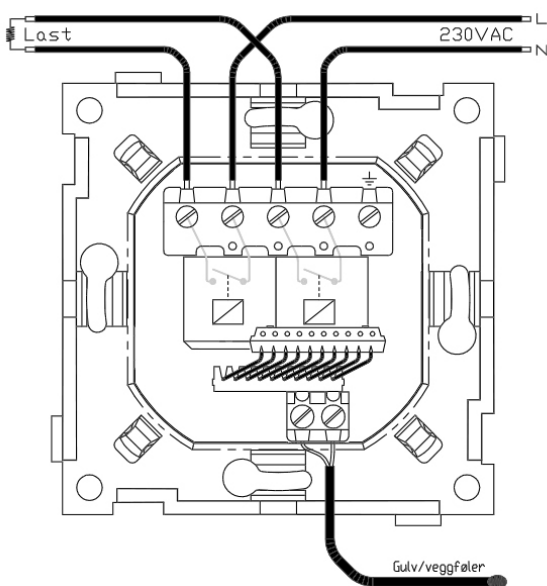

Koblingsskjema

CTM Lyng AS, Verkstedveien 19, 7125 Vanvikan
Tlf: 74 85 55 10 Epost: mail@ctmlyng.no Internett: www.ctmlyng.no
Org.nr.: NO 936 285 244 MVA