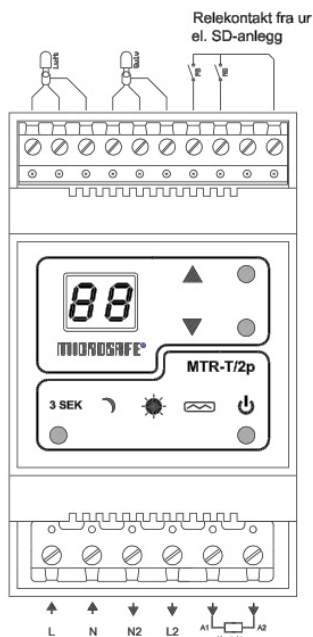

Produkt: MTR-T
El.nr.: 5450310

Beskrivelse

Termostaten (MTR-T) viser nøyaktig temperatur i digitalt display. Temperatur justeres av betjeningsknapper opp og ned. Egen klemme med inngang for ekste nattsenkning/ frostsikring. MTR-T har egen parametermeny for justering av flere viktige funksjoner. MTR-T har også tastelåsfunksjon for barnesikring, og man kan enkelt skifte modus fra termostat til regulator drift.

Teknisk

Fysiske mål: 3 moduler
Spenning: 230VAC
Utganger: Gnistfritt 2-polt, 16A, kontaktor 2A.
Følerinngang: Luft- og Gulvføler
Styreinngang: Inngang er galvanisk skilt fra effektklemme.
Gangreserve: Backup ca. 7 timer av nattsenkprogram.

Koblings skjema

CTM Lyng AS, Verkstedveien 19, 7125 Vanvikan
Tlf: 74 85 55 10 Epost: mail@ctmlyng.no Internett: www.ctmlyng.no
Org.nr.: NO 936 285 244 MVA