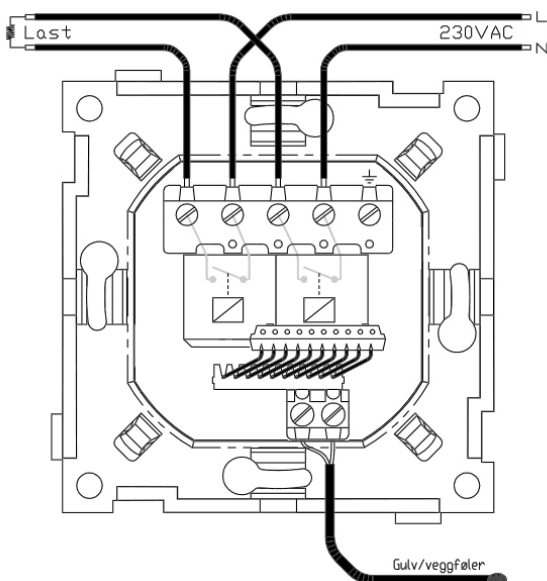

Produkt: MTRNS-W Blind TermREG
El.nr.: 5450316

Beskrivelse

Blind TermREG viser nøyaktig temperatur i skjult display. Temperatur justeres av betjeningsknapper + og -. Betjeningen er satt på innsiden av frontlokket, som gjør at produktet passer utmerket i offentlige bygg og institusjoner, hvor betjening kun skal utføres av autorisert personell.

Produktet har nattsenkingsfunksjon (ENØK), frostsikring (5°C) og parkettfunksjon (maksbegrenser ved bruk av gulvføler). Egen parametermeny for justering av flere viktige funksjoner.

Teknisk

Fysiske mål: Tilpasset RS 16-standard

Temp.effekt: 5-40°C / 1-99 %

Spenning: 230VAC +10/-20 %

Frostsikring: Ved 5°C

Maks belastning: 2300VA 2P

Gangres.: Backup ca. 2 t.

Sikringsstr.: 16A

Monteringsdybde: 24 mm

Koblingskjema