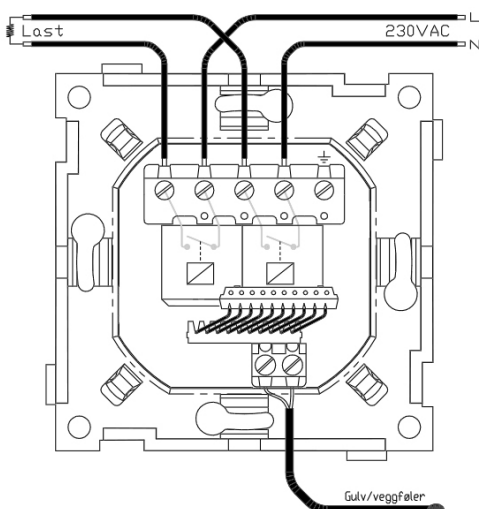

Koblingsskjema

CTM Lyng AS, Verkstedveien 19, 7125 Vanvikan
Tlf: 74 85 55 10 Epost: mail@ctmlyng.no Internett: www.ctmlyng.no
Org.nr.: NO 936 285 244 MVA