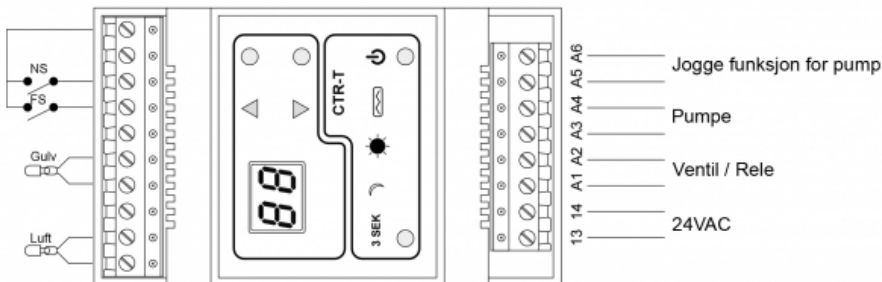

Produkt: CTR-T
El.nr.: 5450320

Beskrivelse

Termostaten (CTR-T) viser nøyaktig temperatur i digitalt display. Temperatur justeres av betjeningsknapper opp og ned.

CTR-T har egen parametermeny for justering av flere viktige funksjoner.

CTR-T har egne innganger for senking, frostsikring og komforttemperatur, fra impulsbryter (Control-panel), SD-anlegg, GSM etc.

Teknisk

Fysiske mål: HBD - 90/53/58 mm (3 moduler)

Spenning: 24VAC

Utganger: 2 separate maks 500mA

Følerinngang: Luft- og gulvføler

Styresignal: Frostsikring, nattsenk og komfort

Koblingskjema

CTM Lyng AS, Verkstedveien 19, 7125 Vanvikan
Tlf: 74 85 55 10 Epost: mail@ctmlyng.no Internett: www.ctmlyng.no
Org.nr.: NO 936 285 244 MVA