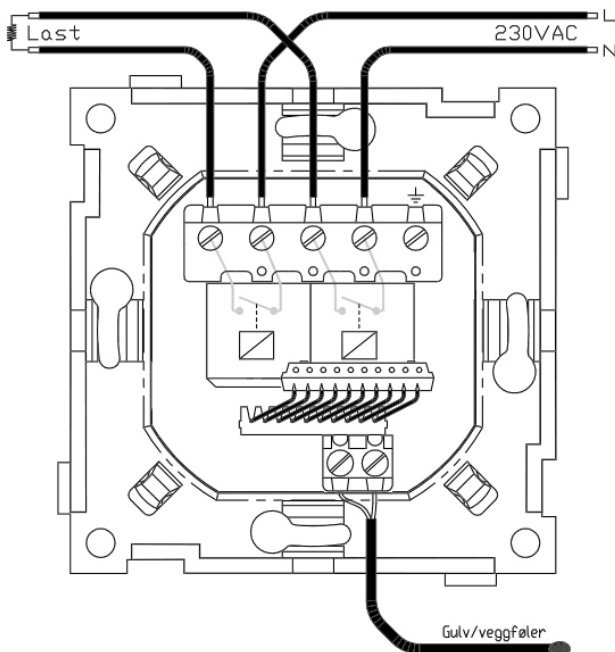

Produkt: MTR-W Hotell
El.nr.: 5450324

Beskrivelse

Med MTR-W Hotell kan gjesten kun justere temperaturen +/- 3°C .

Termostaten MTR Hotell, viser nøyaktig temperatur i digitalt display. Enkel justering av temperatur med + og - knapper. Produktet har frostsikring (5°C), samt mulighet for aktivering/deaktivering av AV/PÅ-knappen.

Teknisk

Fysiske mål: Tilpasset RS16
Temp.effekt: 5-40°C
Spennning: 230 VAC +10/-20 %
Frostsikring: Ved 5°C
Maks belastning: 2300VA 2P
Gangres.: Backup ca. 2 t.
Sikringsstr.: 16A
Monteringsdybde: 24 mm

Koblings skjema