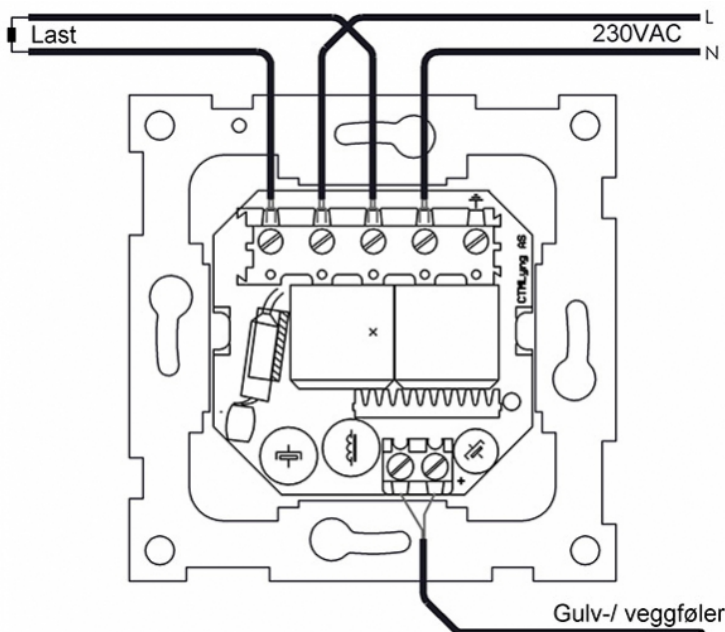

Produkt: MTR-W TermReg HV Universal
El.nr.: 5450334

Beskrivelse

MTR TermREG viser nøyaktig temperatur i digitalt display. Temperatur justeres med betjeningsknapper opp/ned.

Produktet har tastelåsfunksjon (barnesikring), frostsikring (5°C) og parkettfunksjon (maks-begrenser ved bruk av gulvføler).

Egen parametermeny for justering av flere viktige funksjoner.

Teknisk

Spenning: 230VAC +10/-20 % Maks belastning: 2300VA 2P Sikringsstr.: 16A

Temp. effekt: 5-40°C / 1-99 %

Frostsikring: Ved 5°C

Gangres.: Backup ca. 2 t.

Monteringsdybde: 24 mm

IP-grad: 20

Koblingskjema

CTM Lyng AS, Verkstedveien 19, 7125 Vanvikan
Tlf: 74 85 55 10 Epost: mail@ctmlyng.no Internett: www.ctmlyng.no
Org.nr.: NO 936 285 244 MVA