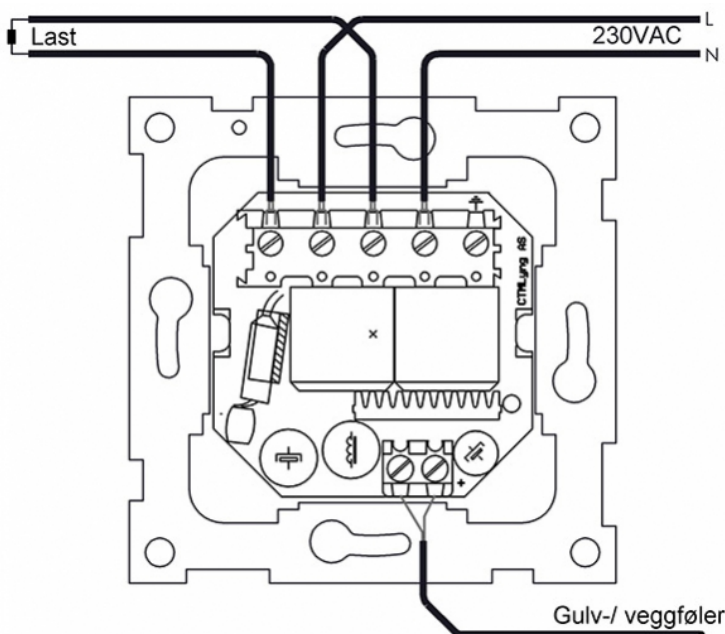

Produkt: MTR-W TermReg PH Universal
El.nr.: 5450335

Beskrivelse

MTR TermREG viser nøyaktig temperatur i digitalt display. Temperatur justeres med betjeningsknapper opp/ned.

Produktet har tastelåsfunksjon (barnesikring), frostsikring (5°C) og parkettfunksjon (maks-begrenser ved bruk av gulvføler).

Egen parametermeny for justering av flere viktige funksjoner.

Teknisk

Spenning: 230VAC +10/-20 % Maks belastning: 2300VA 2P Sikringsstr.: 16A

Temp. effekt: 5-40°C / 1-99 %

Frostsikring: Ved 5°C

Gangres.: Backup ca. 2 t.

Monteringsdybde: 24 mm

IP-grad: 20

Koblingsskjema

CTM Lyng AS, Verkstedveien 19, 7125 Vanvikan
Tlf: 74 85 55 10 Epost: mail@ctmlyng.no Internett: www.ctmlyng.no
Org.nr.: NO 936 285 244 MVA